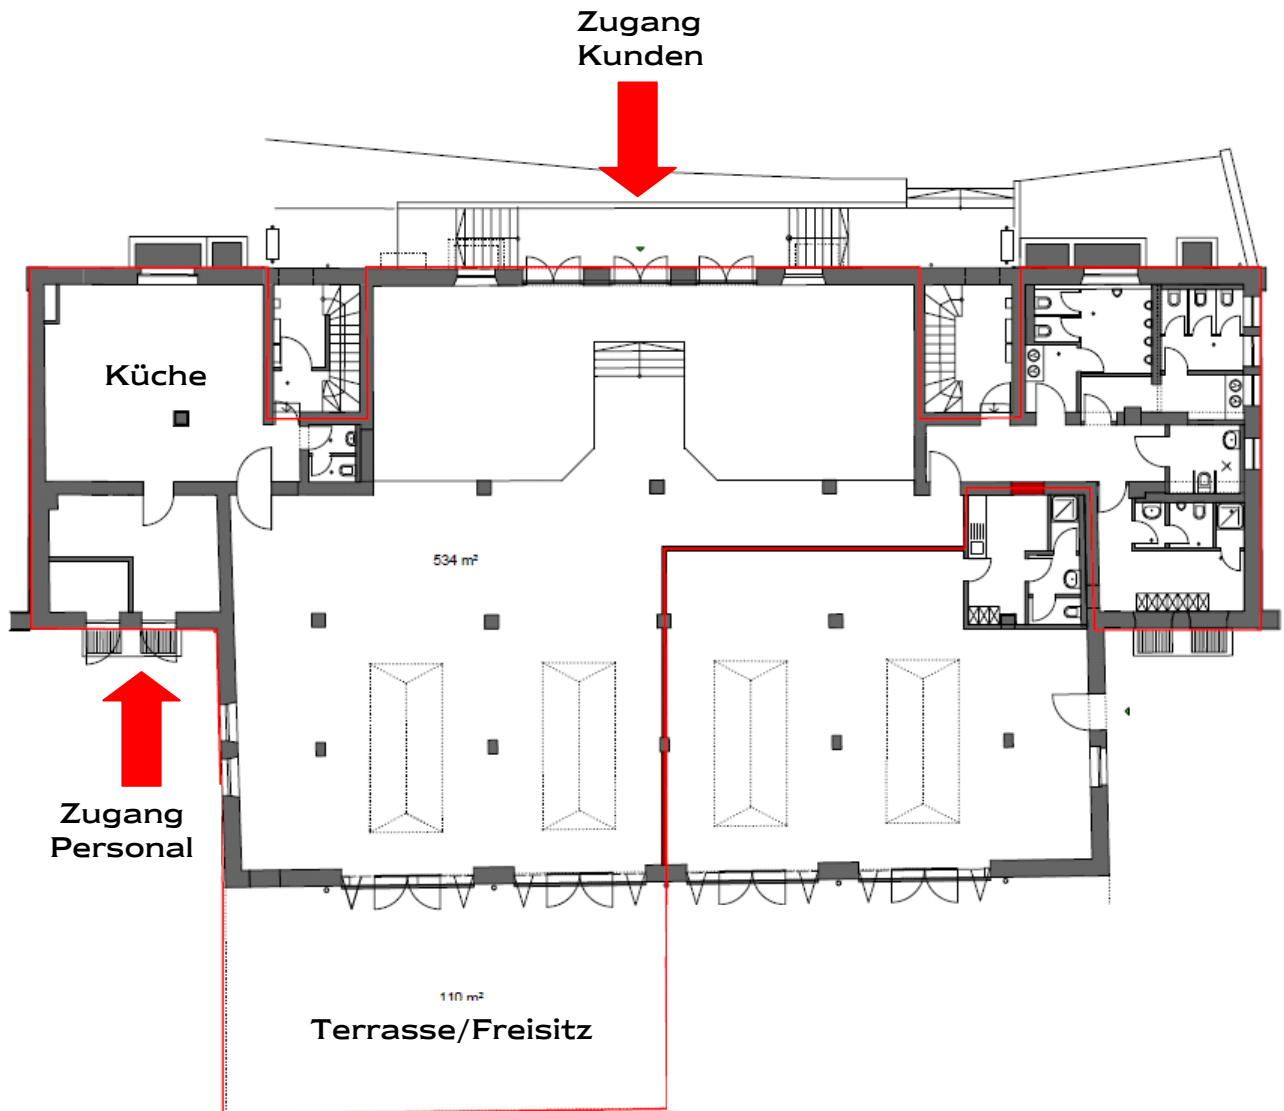

Großzügige Gastronomie-/Eventlocation im Posthof

Galgenbergstr. 2, 4 · 93051 Regensburg · Galgenberg

E&V

Grundriss EG

Großzügige Gastronomie-/Eventlocation im Posthof

Galgenbergstr. 2, 4 · 93051 Regensburg · Galgenberg

E&V

Grundriss UG: Keller